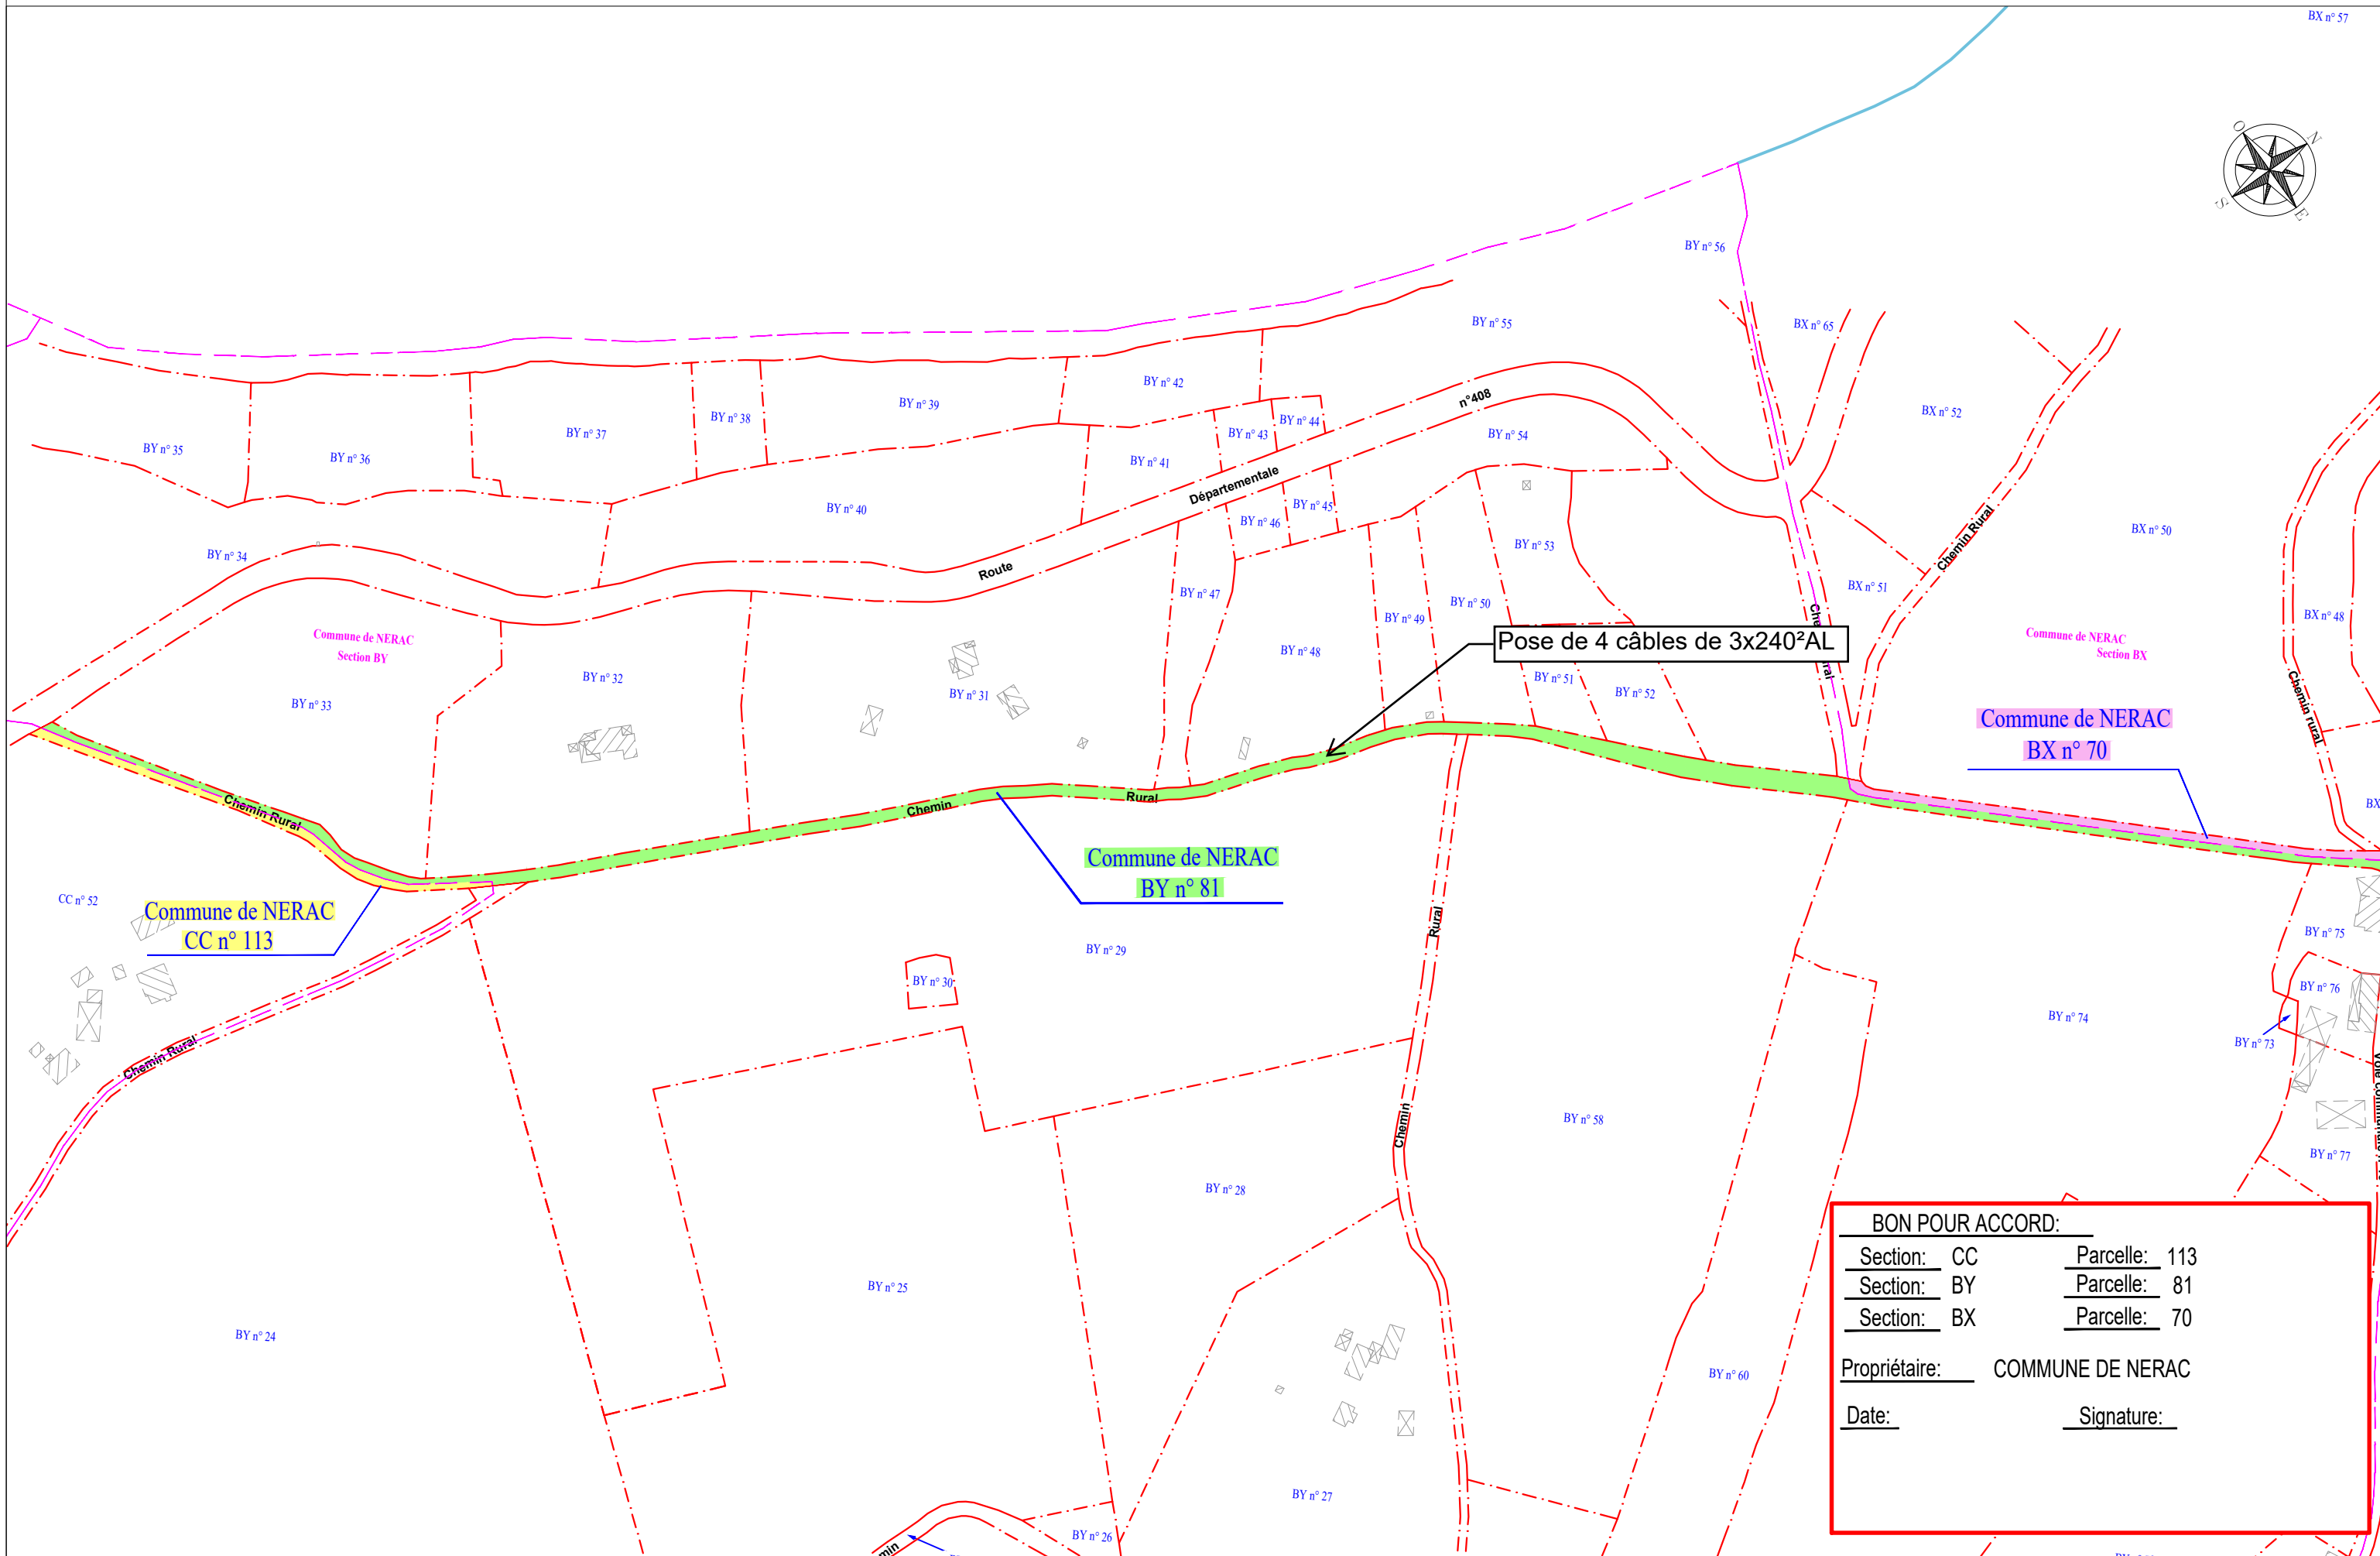

PLAN CADASTRAL Commune de NERAC

BX n° 57

Pose de 4 câbles de 3x240²AL

Commune de NERAC
BY n° 81

Commune de NERAC
CC n° 113

Commune de NERAC
BX n° 70

BON POUR ACCORD:	
Section: CC	Parcelle: 113
Section: BY	Parcelle: 81
Section: BX	Parcelle: 70
Propriétaire: COMMUNE DE NERAC	
Date:	Signature: