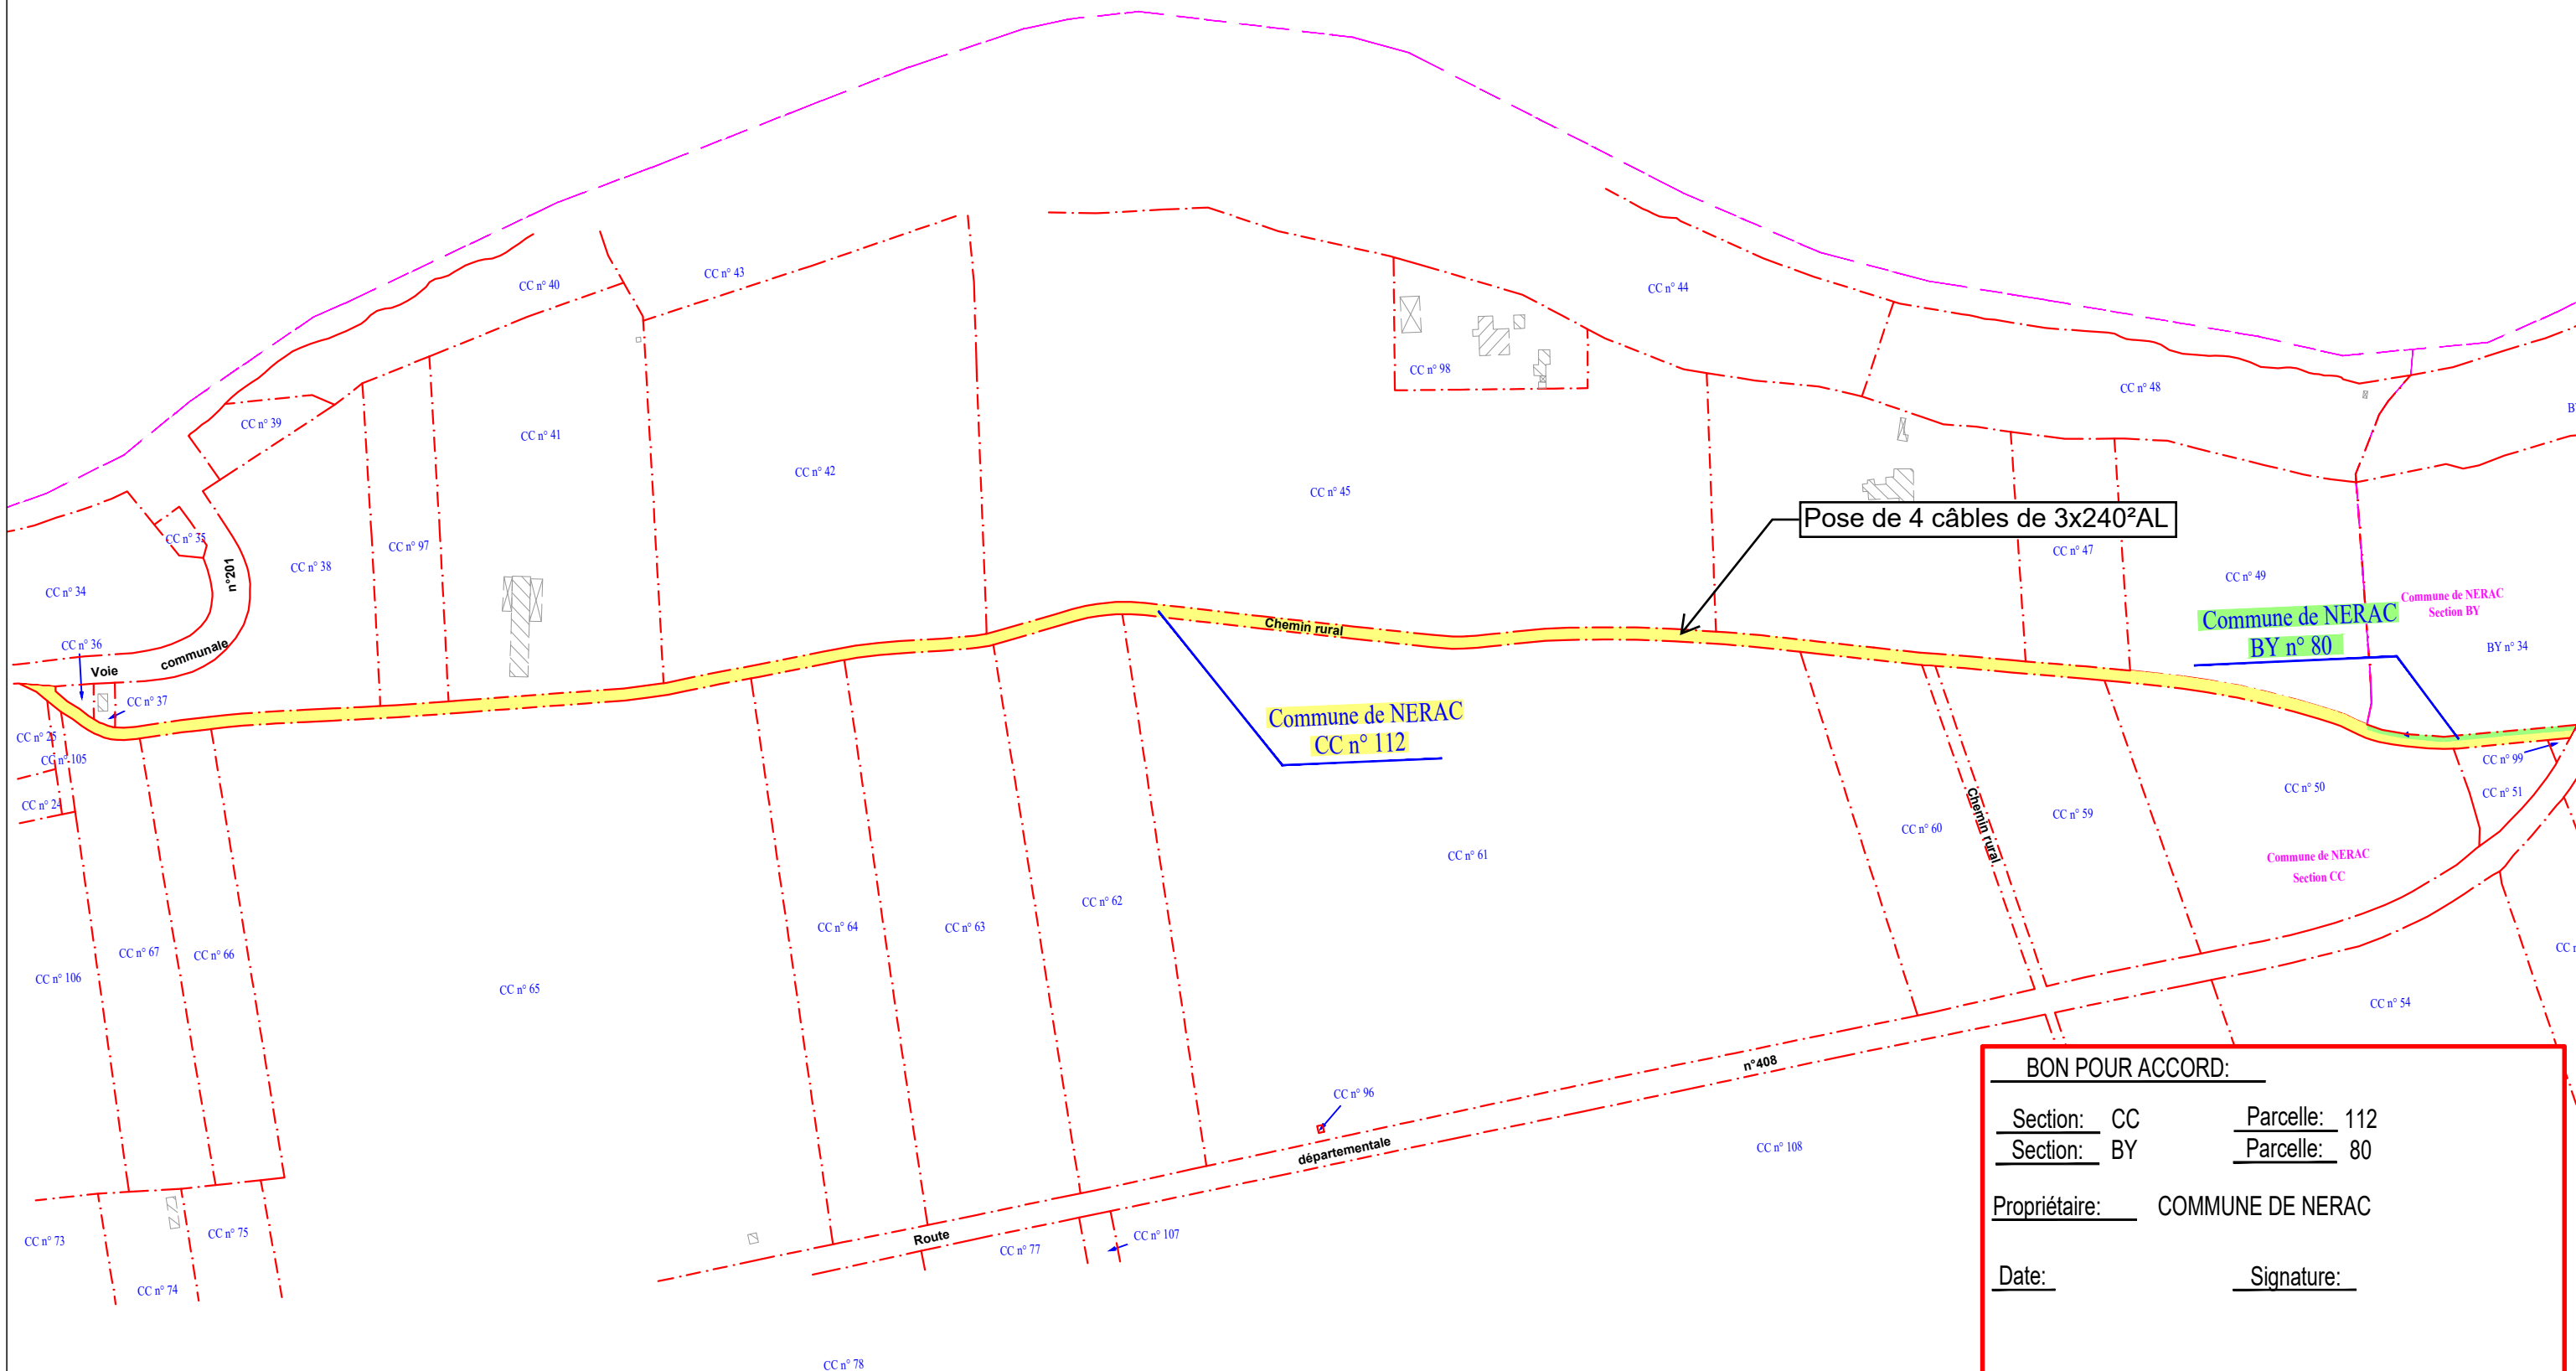

PLAN CADASTRAL Commune de NERAC

BON POUR ACCORD:	
Section: CC	Parcelle: 112
Section: BY	Parcelle: 80
Propriétaire: COMMUNE DE NERAC	
Date:	Signature: