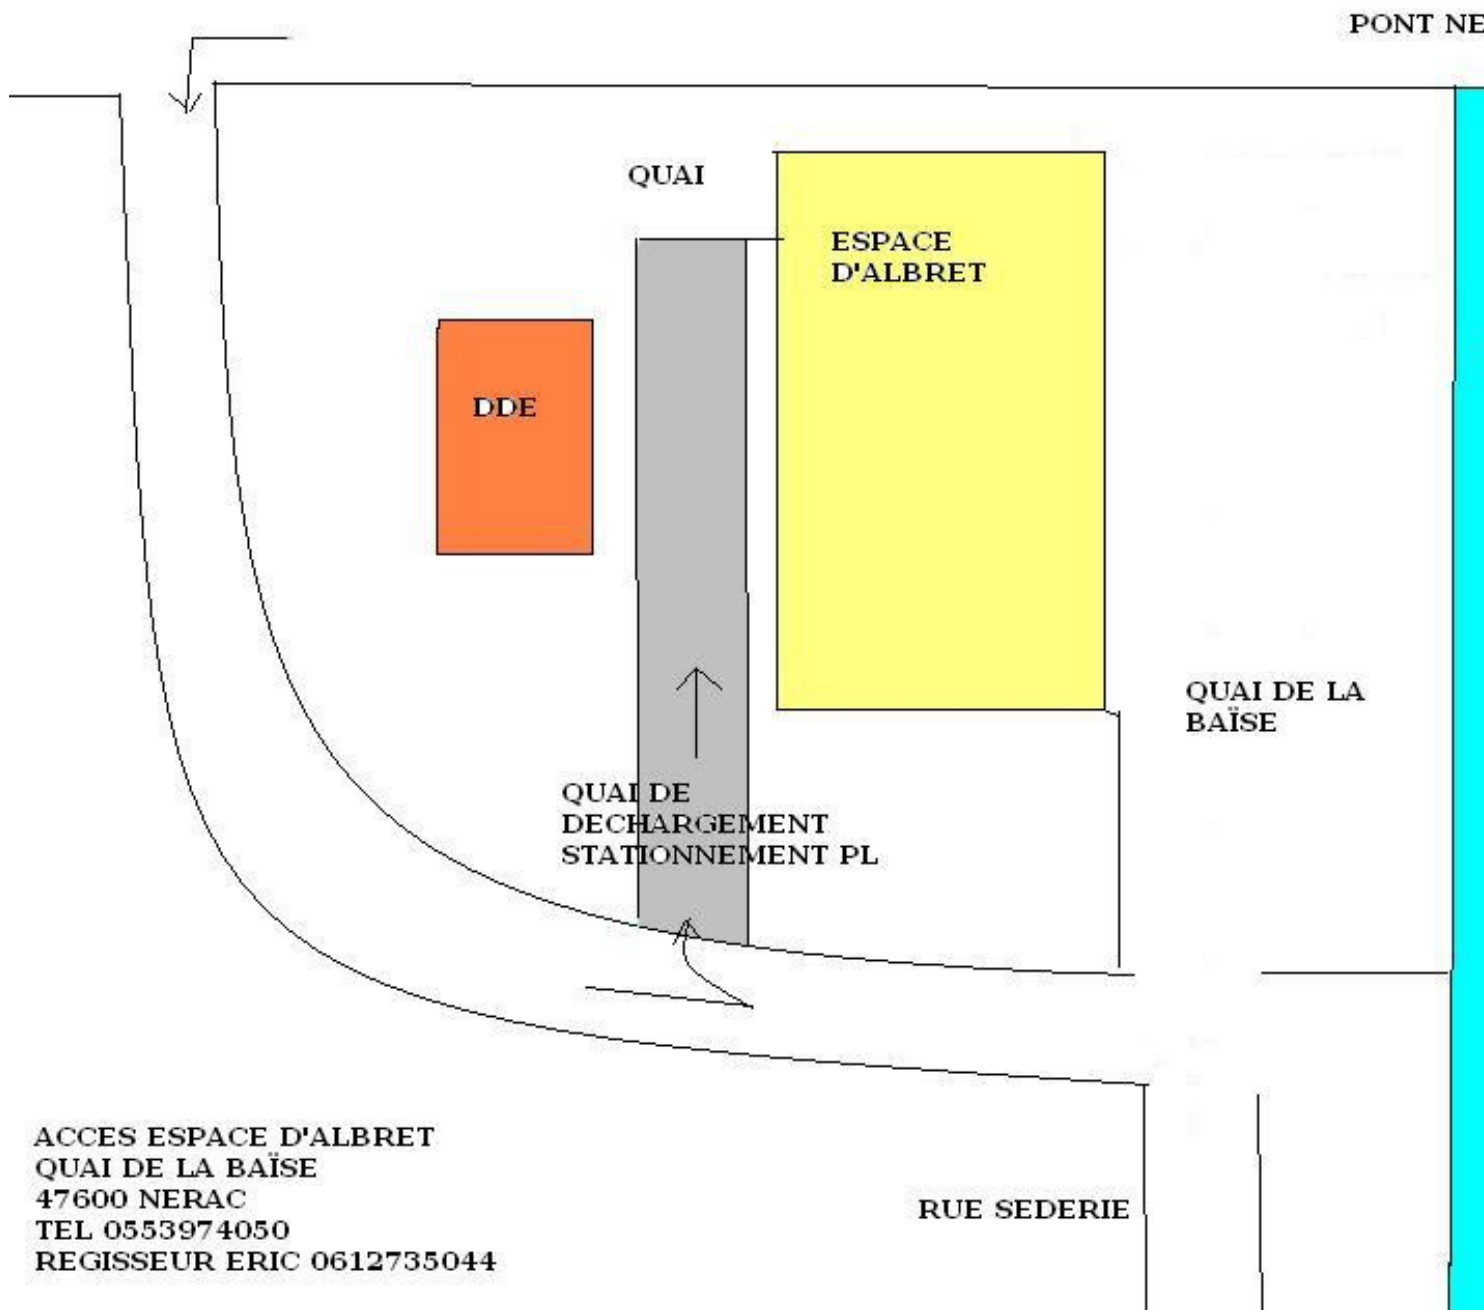

Plan d'accès à l'Espace d'Albret

Écrit par Yann Charlou

Mardi, 14 Avril 2009 20:20 - Mis à jour Jeudi, 28 Janvier 2016 14:55

{mosmap lon=0.342078|lat=44.135300}

Plan d'accès à l'Espace d'Albret

Écrit par Yann Charlou

Mardi, 14 Avril 2009 20:20 - Mis à jour Jeudi, 28 Janvier 2016 14:55

PARC DE LA GARENNE

ACCES ESPACE D'ALBRET
QUAI DE LA BAÏSE
47600 NERAC
TEL 0553974050
REGISSEUR ERIC 0612735044

RUE SEDERIE